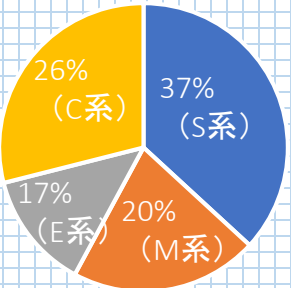

# 女子中学生の悩み 一挙解決Q&A

女子学生はどれぐらいいるの？

学生の男女割合

男子83%女子17%ぐらいだよ。だけど、最近女子の人数が増えてきていて、1～3年生は約20%が女子学生だよ。

系別女子学生の割合

2年～4年の系別で見ると先進科学系(S)がもっとも女子の人数が多く、続いて情報システム系(C)、機械システム系(M)、電気電子システム系(E)となっているよ。

女子寮ってどうなの？

女子寮には2020年4月現在47名が入寮していて、これは女子学生全体の約33%にあたるんだ。女子学生の3人に1人が寮生ということだね。