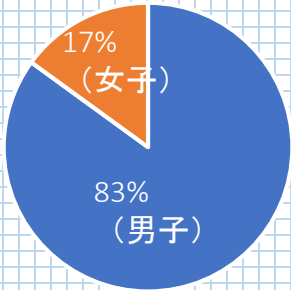

# 女子中学生の悩み 一挙解決Q&A

女子学生はどれぐらいいるの？

学生の男女割合

男子83%女子17%ぐらいだよ。だけど、最近女子の人数が増えてきていて、1～3年生は約20%が女子学生だよ。

系別女子学生の割合

2年～4年の系別で見ると先進科学系(S)がもっとも女子の人数が多く、続いて情報システム系(C)、機械システム系(M)、電気電子システム系(E)となっているよ。

女子寮ってどうなの？

女子寮には2020年4月現在47名が入寮していて、これは女子学生全体の約33%にあたるんだ。女子学生の3人に1人が寮生ということだね。