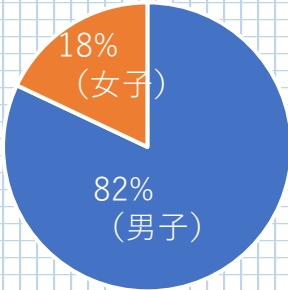

## 津山高専進学への

# 女子中学生の悩み 一挙解決Q&A

女子学生はどれぐらいいるの？

学生の男女割合

男子82%、女子18%ぐらいだよ。少しずつだけど、女子の人数が増えてきているよ。

系別女子学生の割合

系別で見ると先進科学系(S)がもっとも女子の人数が多く、続いて機械システム系(M)と情報システム系(C)、電気電子システム系(E)となっているよ。

女子寮ってどうなの？

女子寮には2021年4月現在52名が入寮していて、これは女子学生全体の約34%にあたるんだ。女子学生の3人に1人が寮生ということだね。