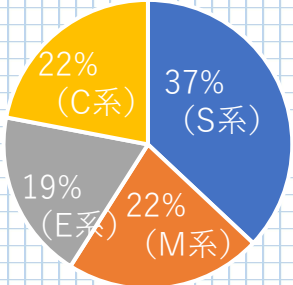

# 女子中学生の悩み 一挙解決Q&A

女子学生はどれぐらいいるの？

学生の男女割合

男子82%、女子18%ぐらいだよ。少しずつだけど、女子の人数が増えてきているよ。

系別女子学生の割合

系別で見ると先進科学系(S)がもっとも女子の人数が多く、続いて機械システム系(M)と情報システム系(C)、電気電子システム系(E)となっているよ。

女子寮ってどうなの？

女子寮には2021年4月現在52名が入寮していて、これは女子学生全体の約34%にあたるんだ。女子学生の3人に1人が寮生ということだね。