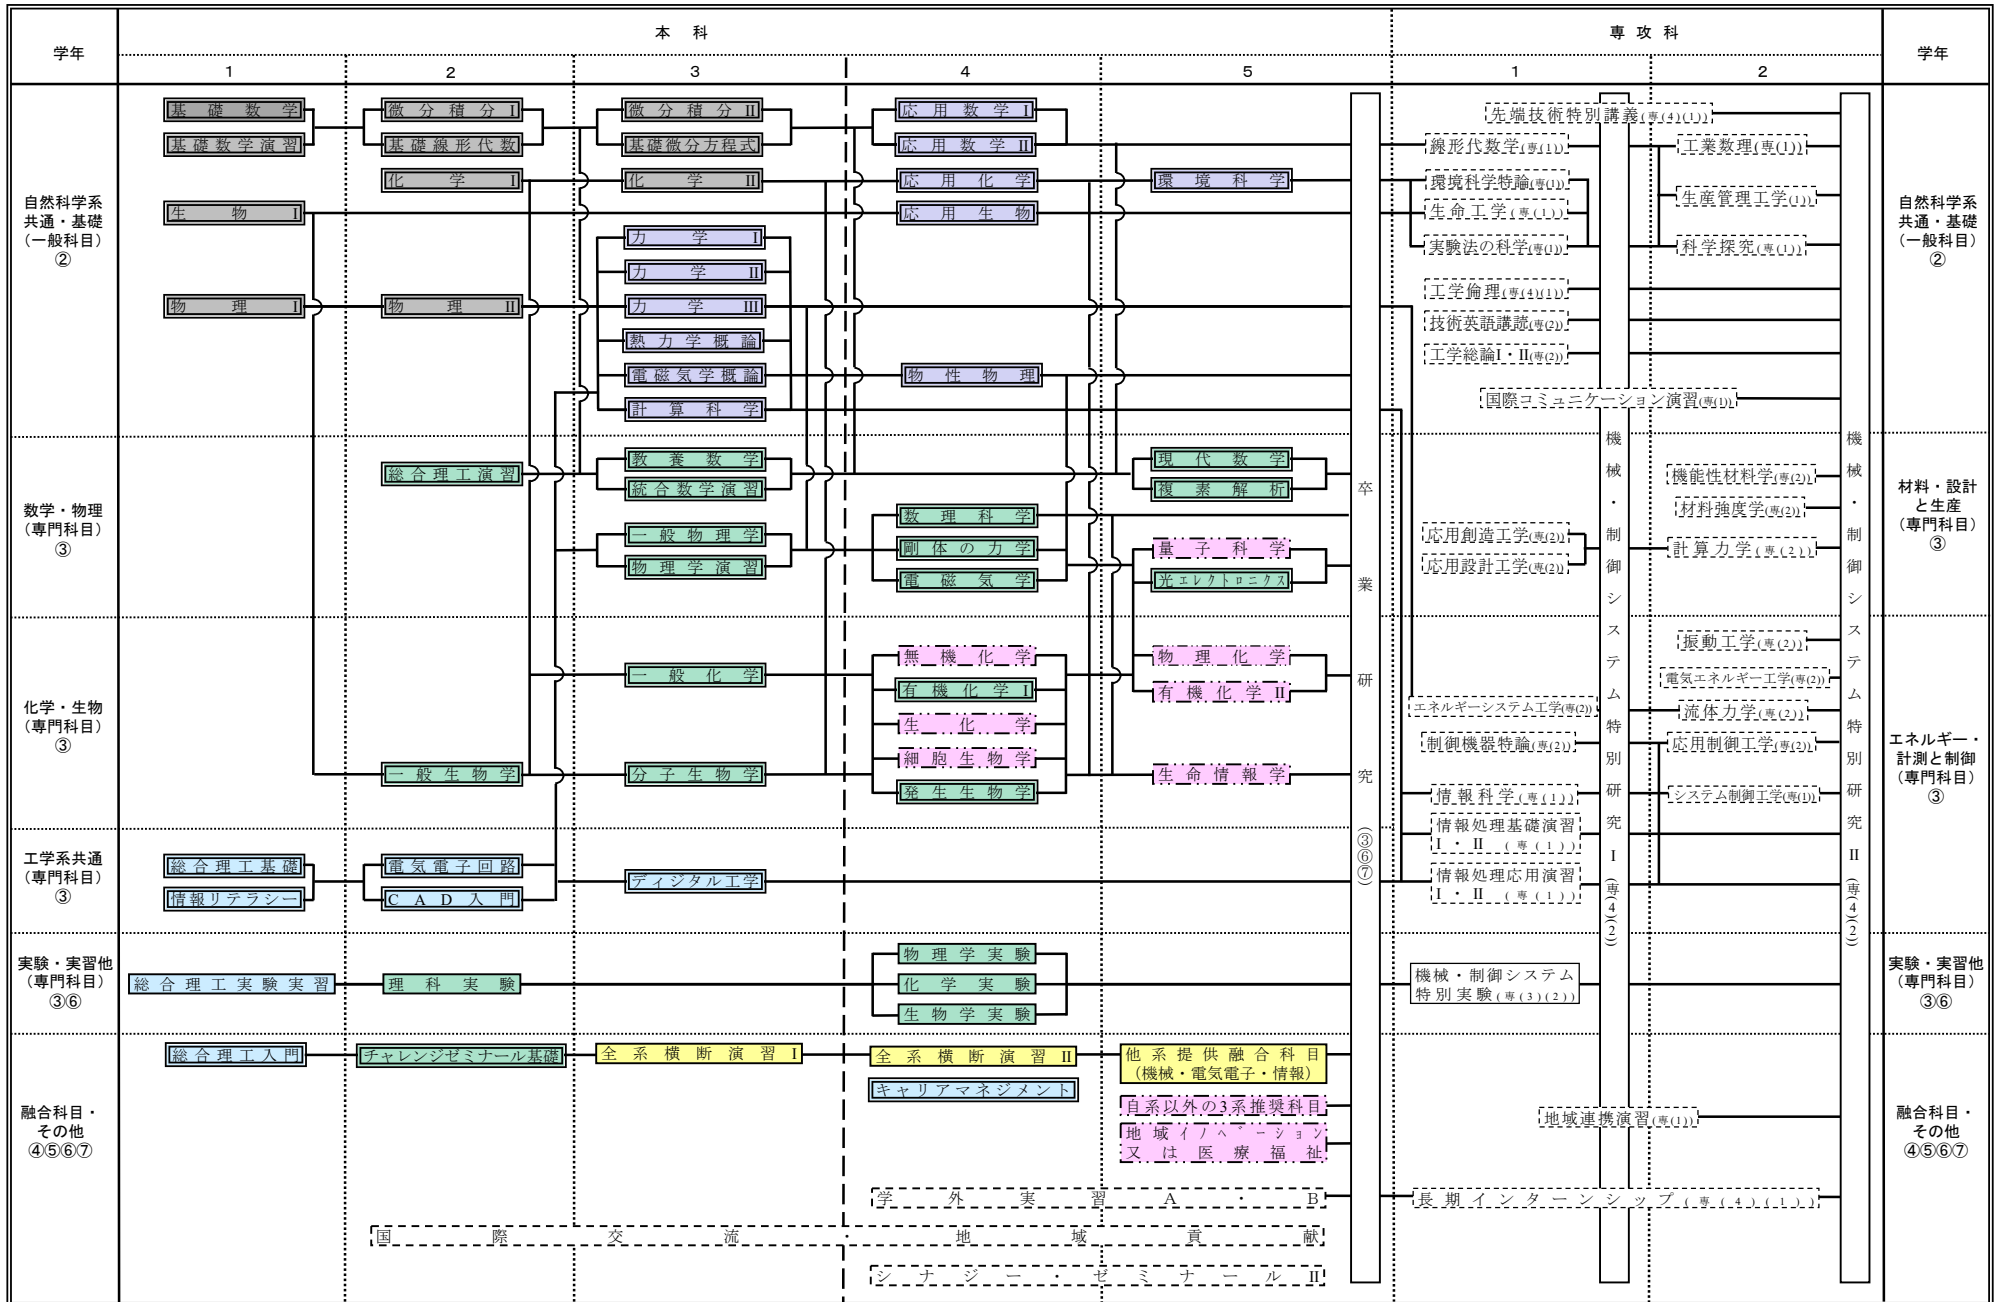

先進科学系(物質・生命科学プログラム)ー機械・制御システム工学専攻 教育課程系統図 (本科:平成28年度以降入学者用)

必修科目 必履修科目 履修選択科目 選択科目
 理学系基礎科目 (全学共通科目) 【一般科目】
 全系基盤共通科目 (基盤専門系科目) 【一般科目】
 全系基盤共通科目 (基盤専門系科目) 【専門科目】
 系必履修科目 (基盤専門系科目) 【専門科目】
 選択プログラム科目 【専門科目】
 融合科目 【専門科目】
 左記以外