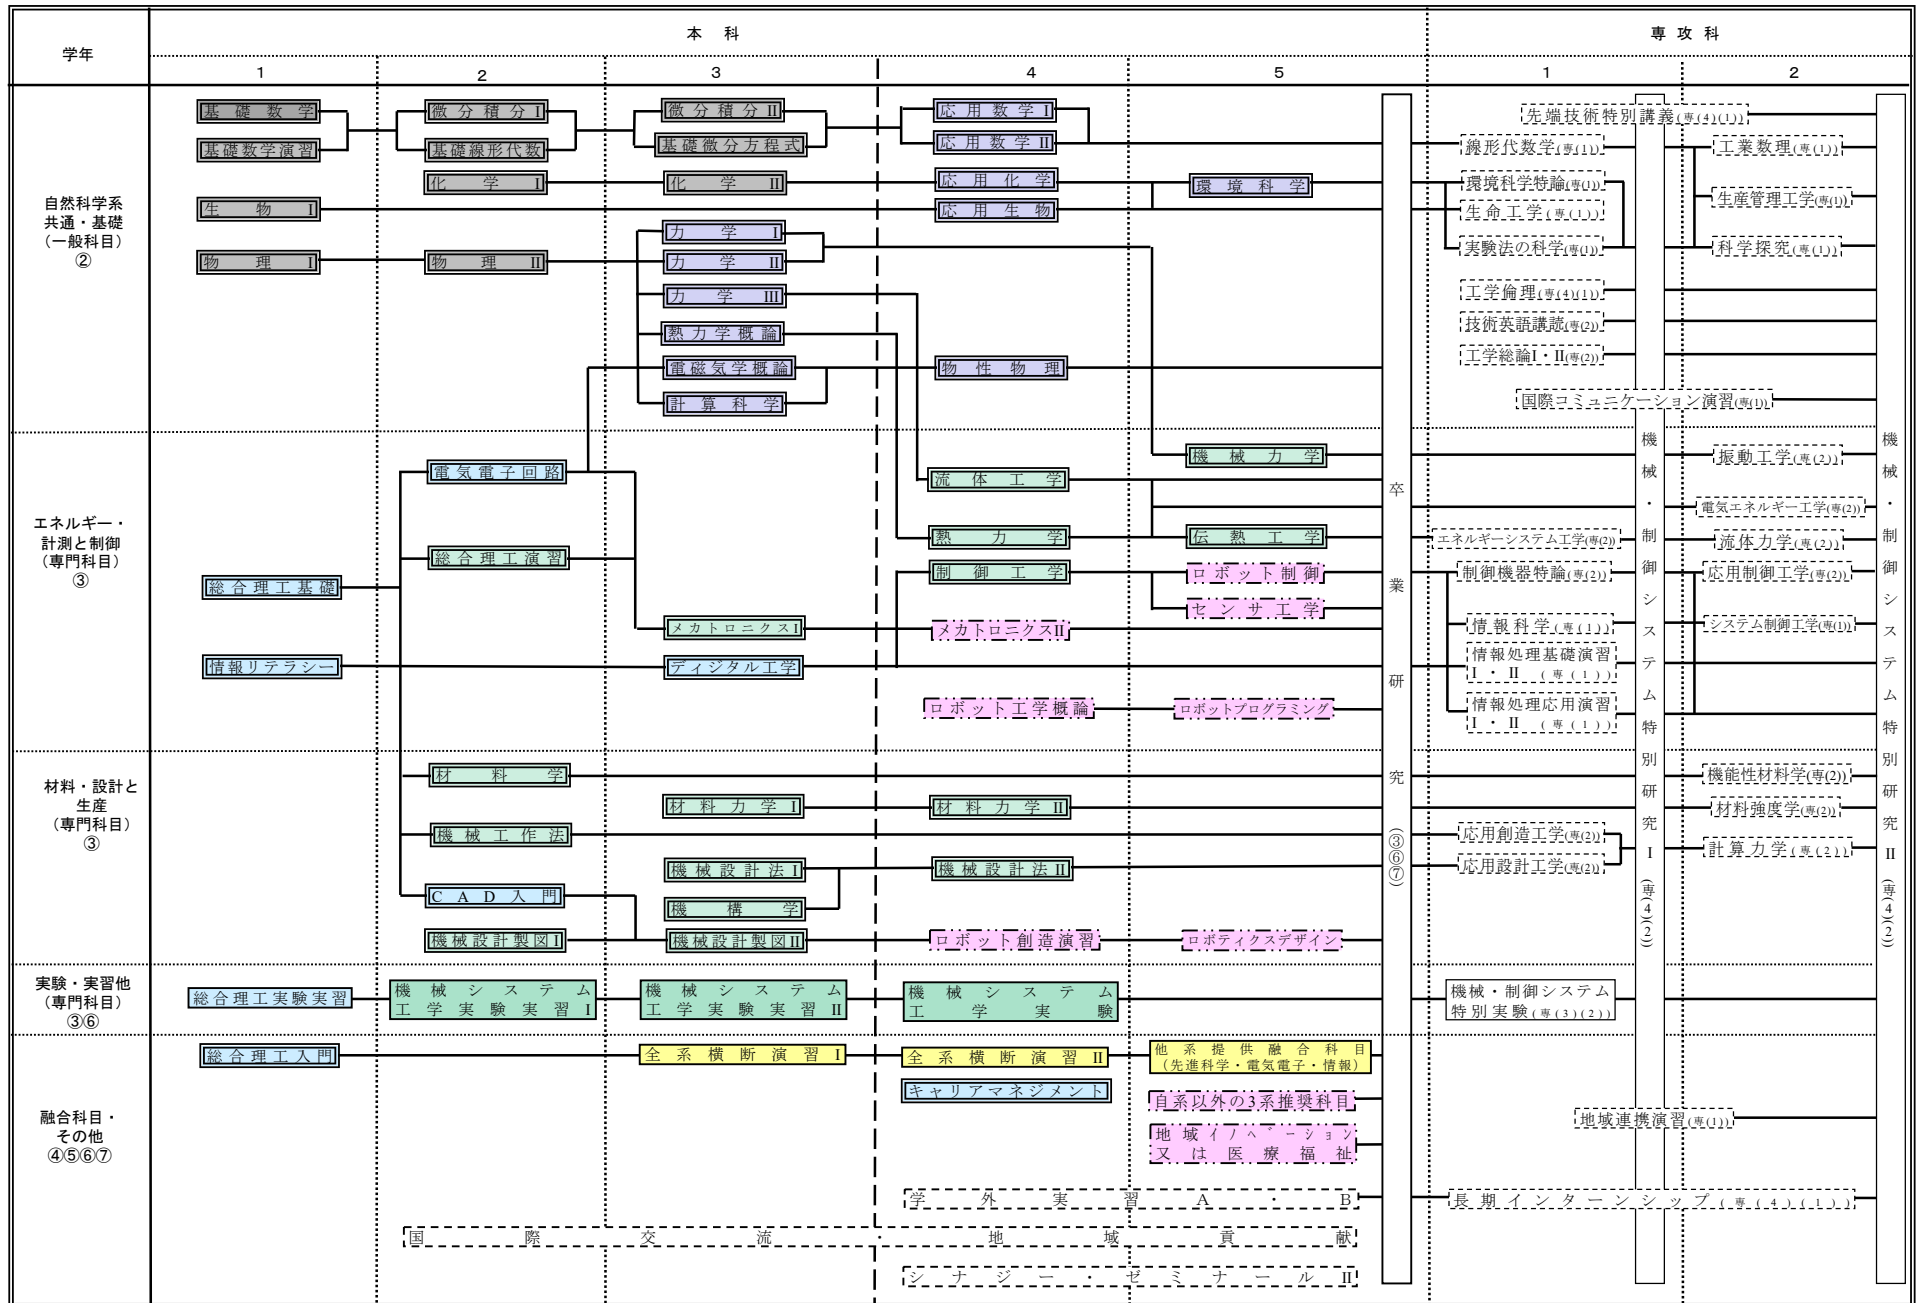

機械システム系(ロボティクスプログラム)ー機械・制御システム工学専攻 教育課程系統図 (本科:平成28年度以降入学者用)

必修科目	必履修科目	履修選択科目	選択科目	理学系基礎科目 (全学共通科目) 【一般科目】	全系基礎共通科目 (基盤専門系科目) 【一般科目】	全系基盤共通科目 (基盤専門系科目) 【専門科目】	系必履修科目 (基盤専門系科目) 【専門科目】	選択プログラム科目 【専門科目】	融合科目 【専門科目】	左記以外
------	-------	--------	------	-------------------------------	---------------------------------	---------------------------------	-------------------------------	---------------------	----------------	------