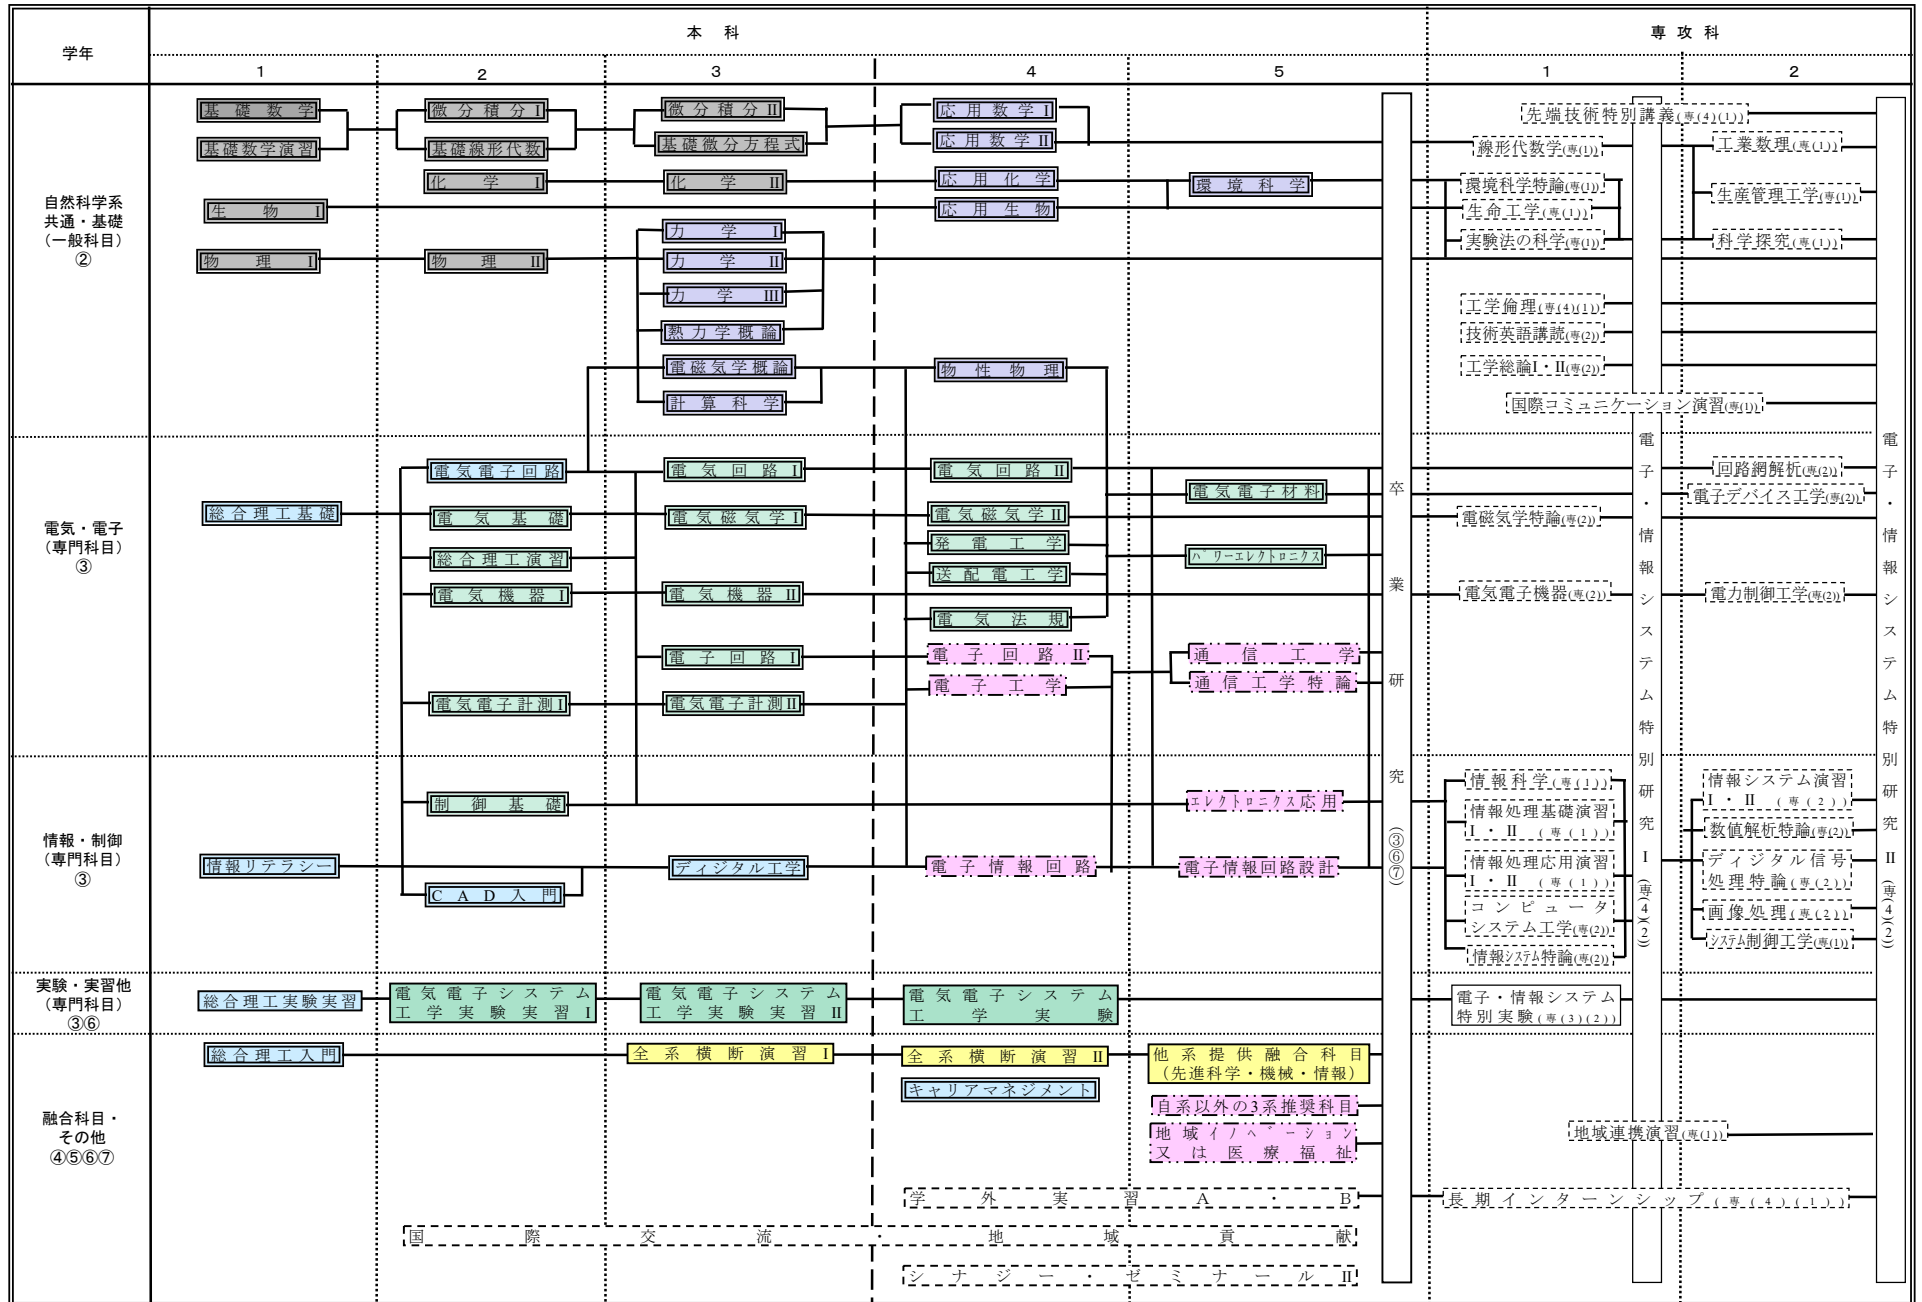

電気電子システム系(エレクトロニクスプログラム)－電子・情報システム工学専攻 教育課程系統図 (本科:平成28年度以降入学者用)

必修科目 [必履修科目] [履修選択科目] [選択科目]

理学系基礎科目 (全学共通科目) [一般科目]

全系基礎共通科目 (基礎専門系科目) [一般科目]

全系基礎共通科目 (基礎専門系科目) [専門科目]

系必履修科目 (基礎専門系科目) [専門科目]

選択プログラム科目 [専門科目]

融合科目 [専門科目]

左記以外