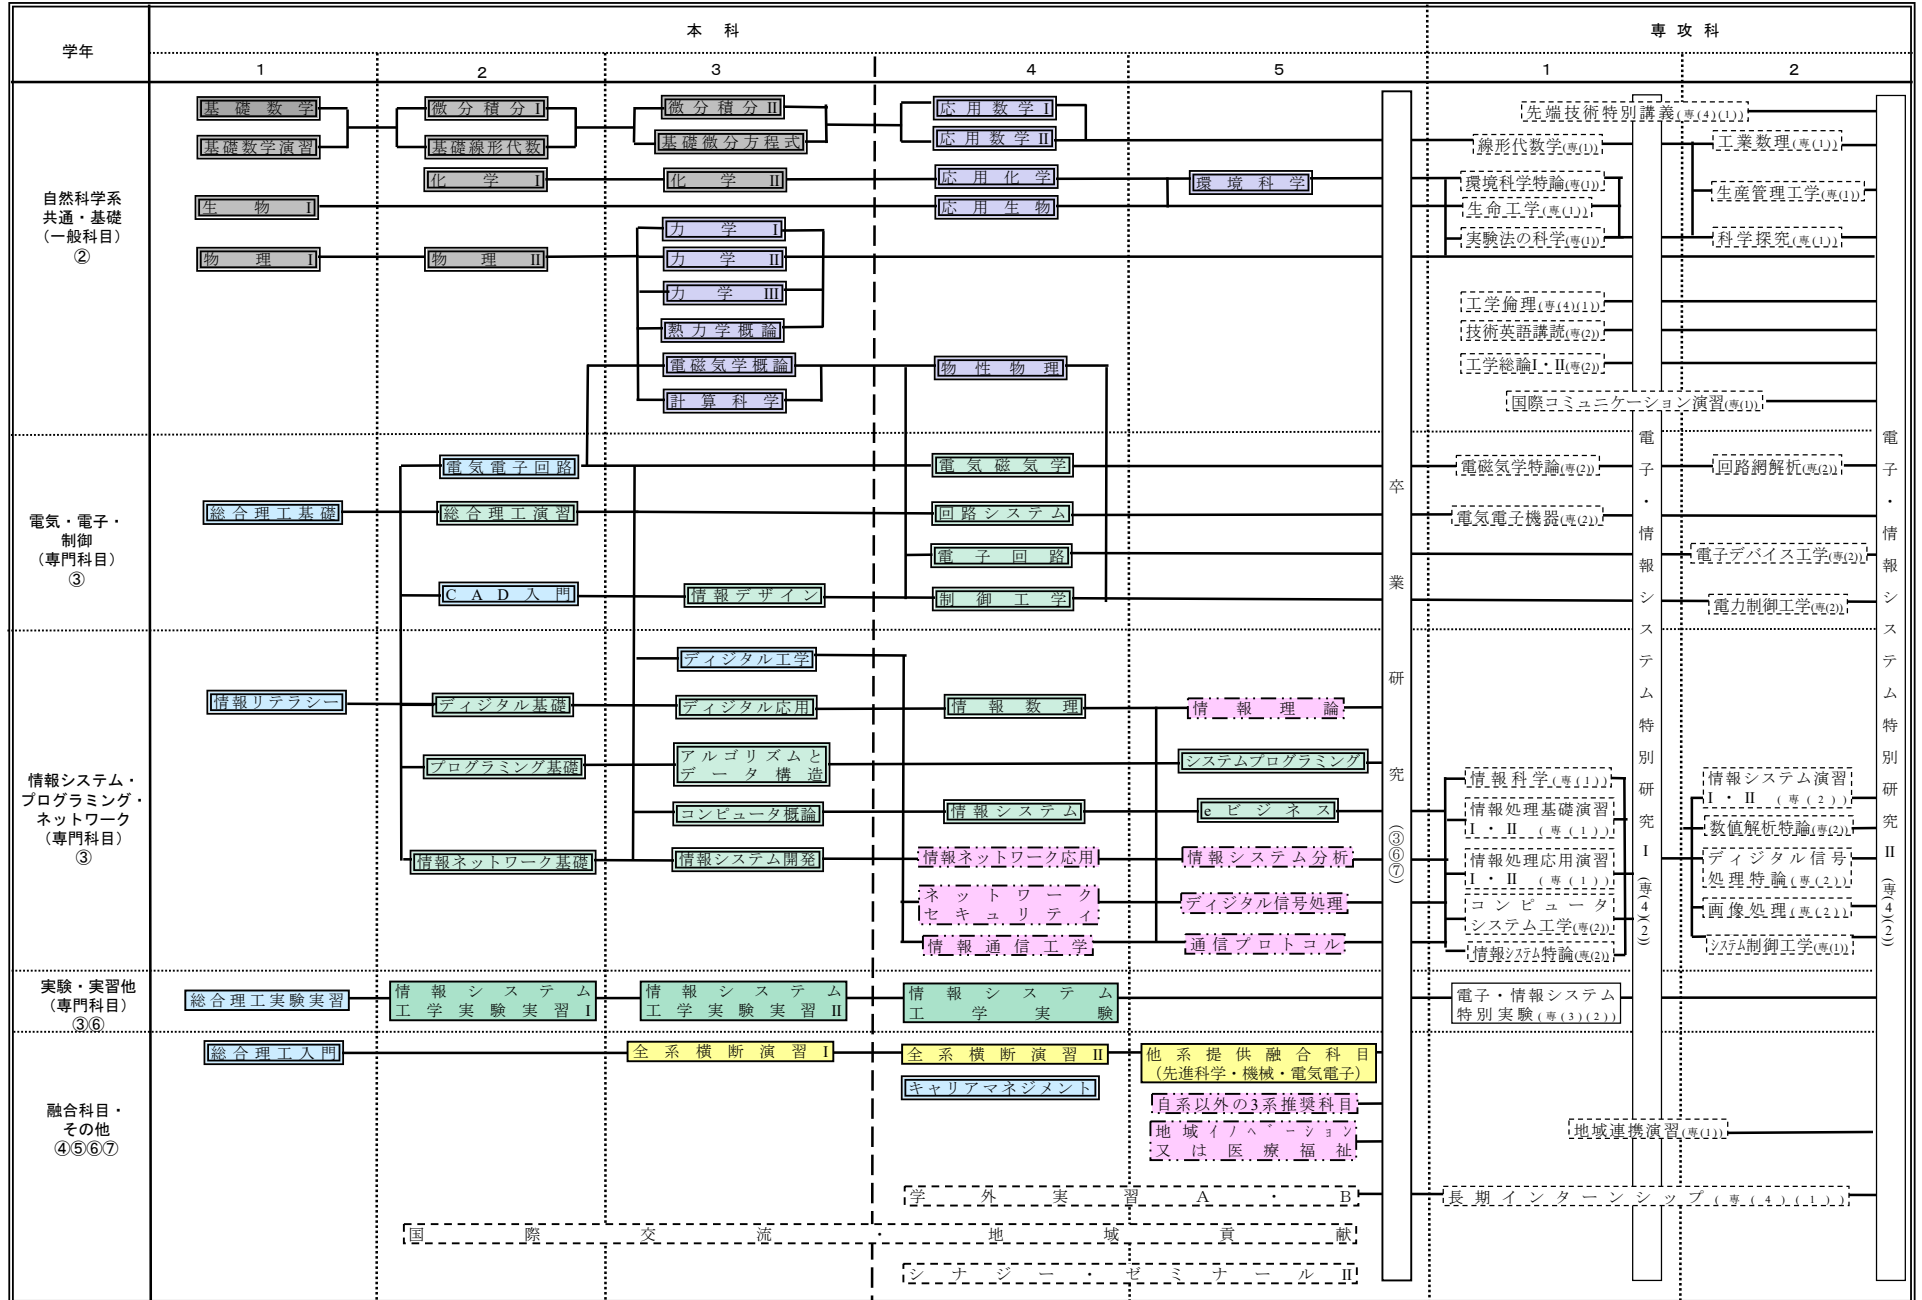

情報システム系(ネットワークプログラム)－電子・情報システム工学専攻 教育課程系統図 (本科:平成28年度以降入学者用)

必修科目 必履修科目 履修選択科目 選択科目

理学系基礎科目(全学共通科目)【一般科目】

全系基礎共通科目(基盤専門系科目)【一般科目】

全系基盤共通科目(基盤専門系科目)【専門科目】

系必履修科目(基盤専門系科目)【専門科目】

選択プログラム科目【専門科目】

融合科目【専門科目】

左記以外