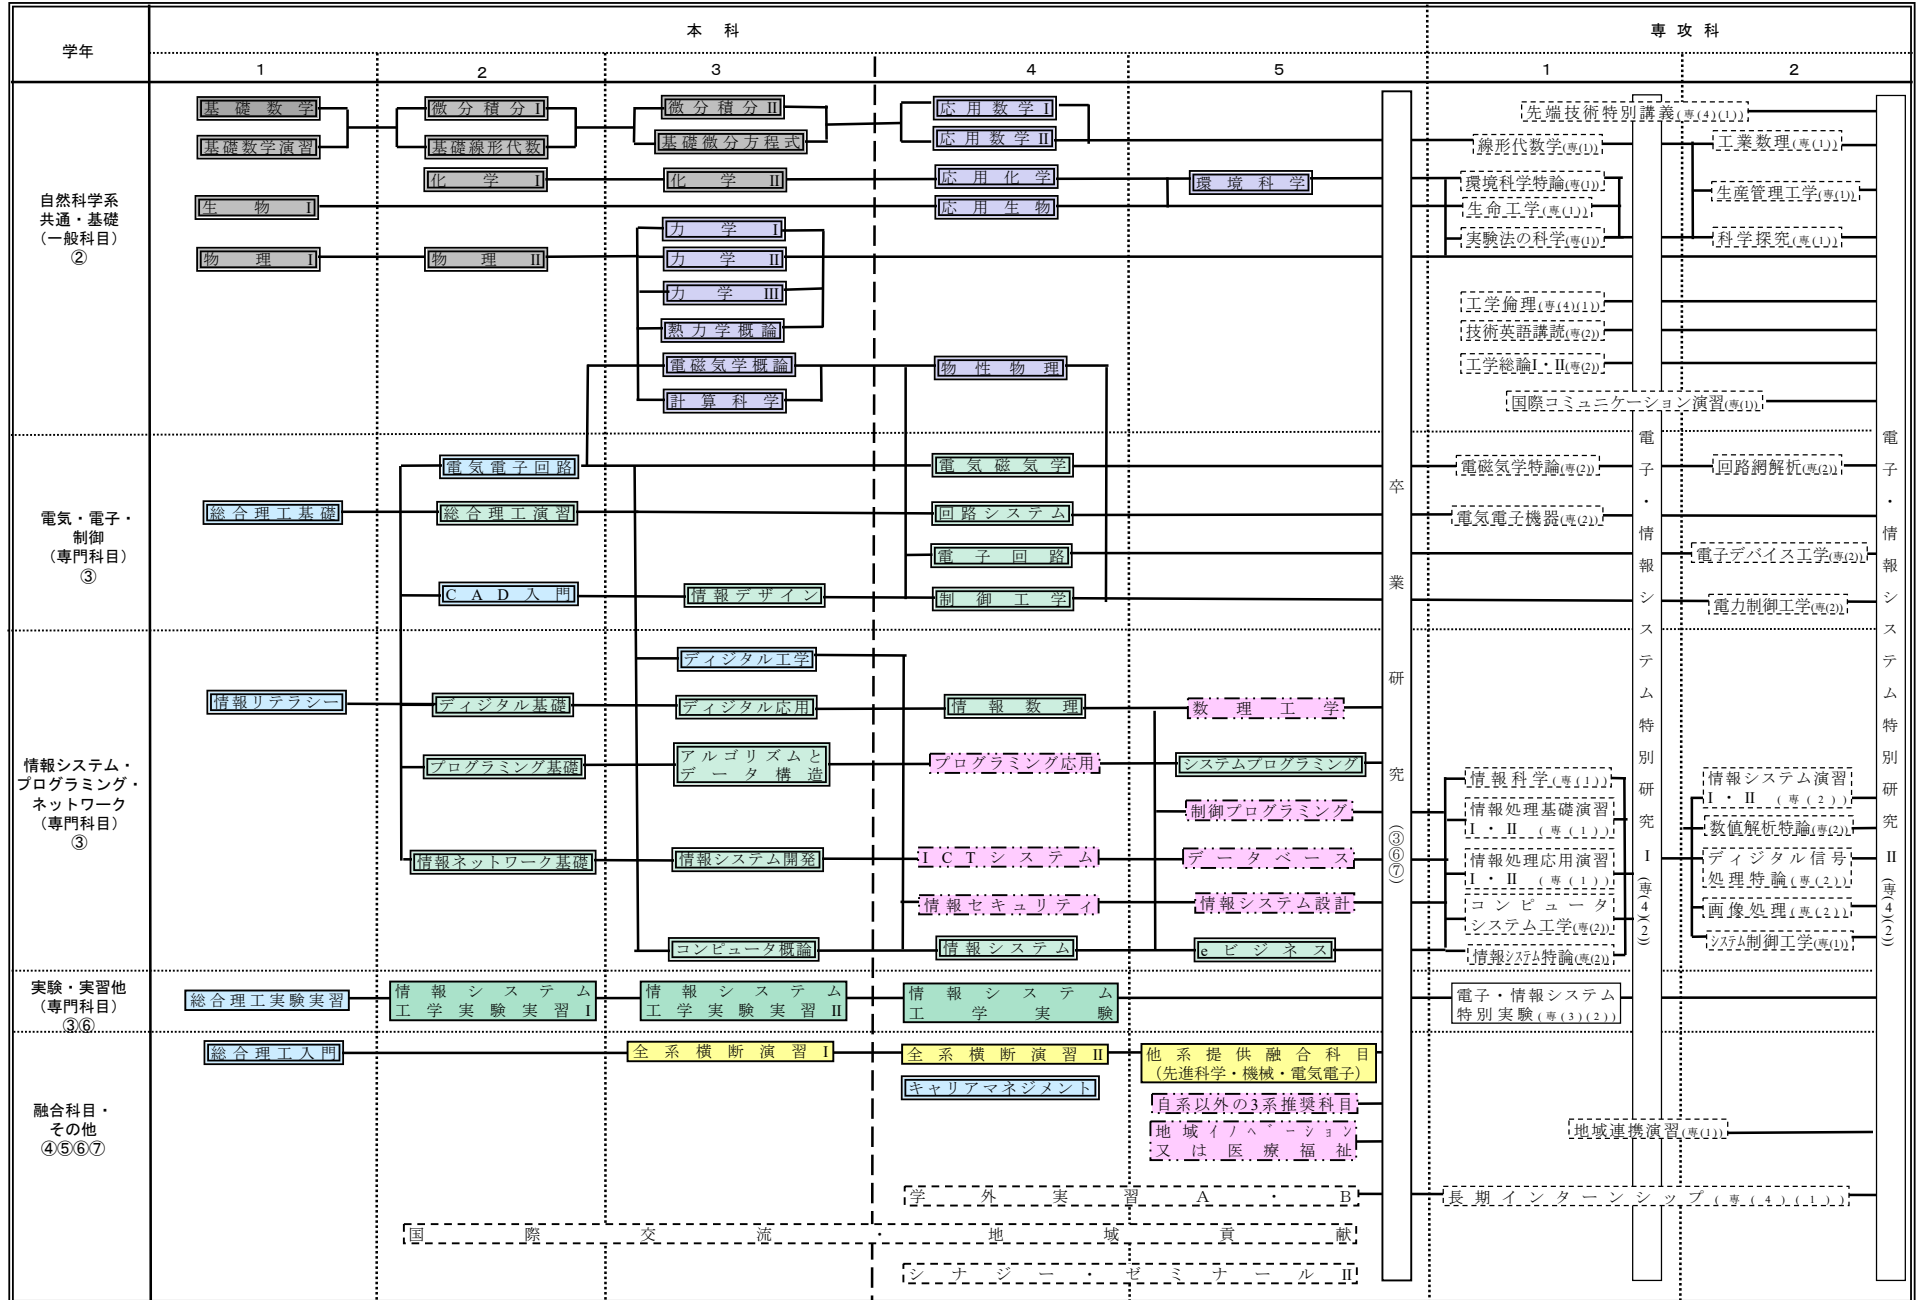

情報システム系(ICTプログラム)－電子・情報システム工学専攻 教育課程系統図 (本科:平成28年度以降入学者用)

必修科目 [必修科目] [履修選択科目] [選択科目] 理学系基礎科目(全学共通科目) [一般科目] 全系基盤共通科目(基盤専門系科目) [一般科目] 全系基盤共通科目(基盤専門系科目) [専門科目] 系必履修科目(基盤専門系科目) [専門科目] 選択プログラム科目 [専門科目] 融合科目 [専門科目] 左記以外