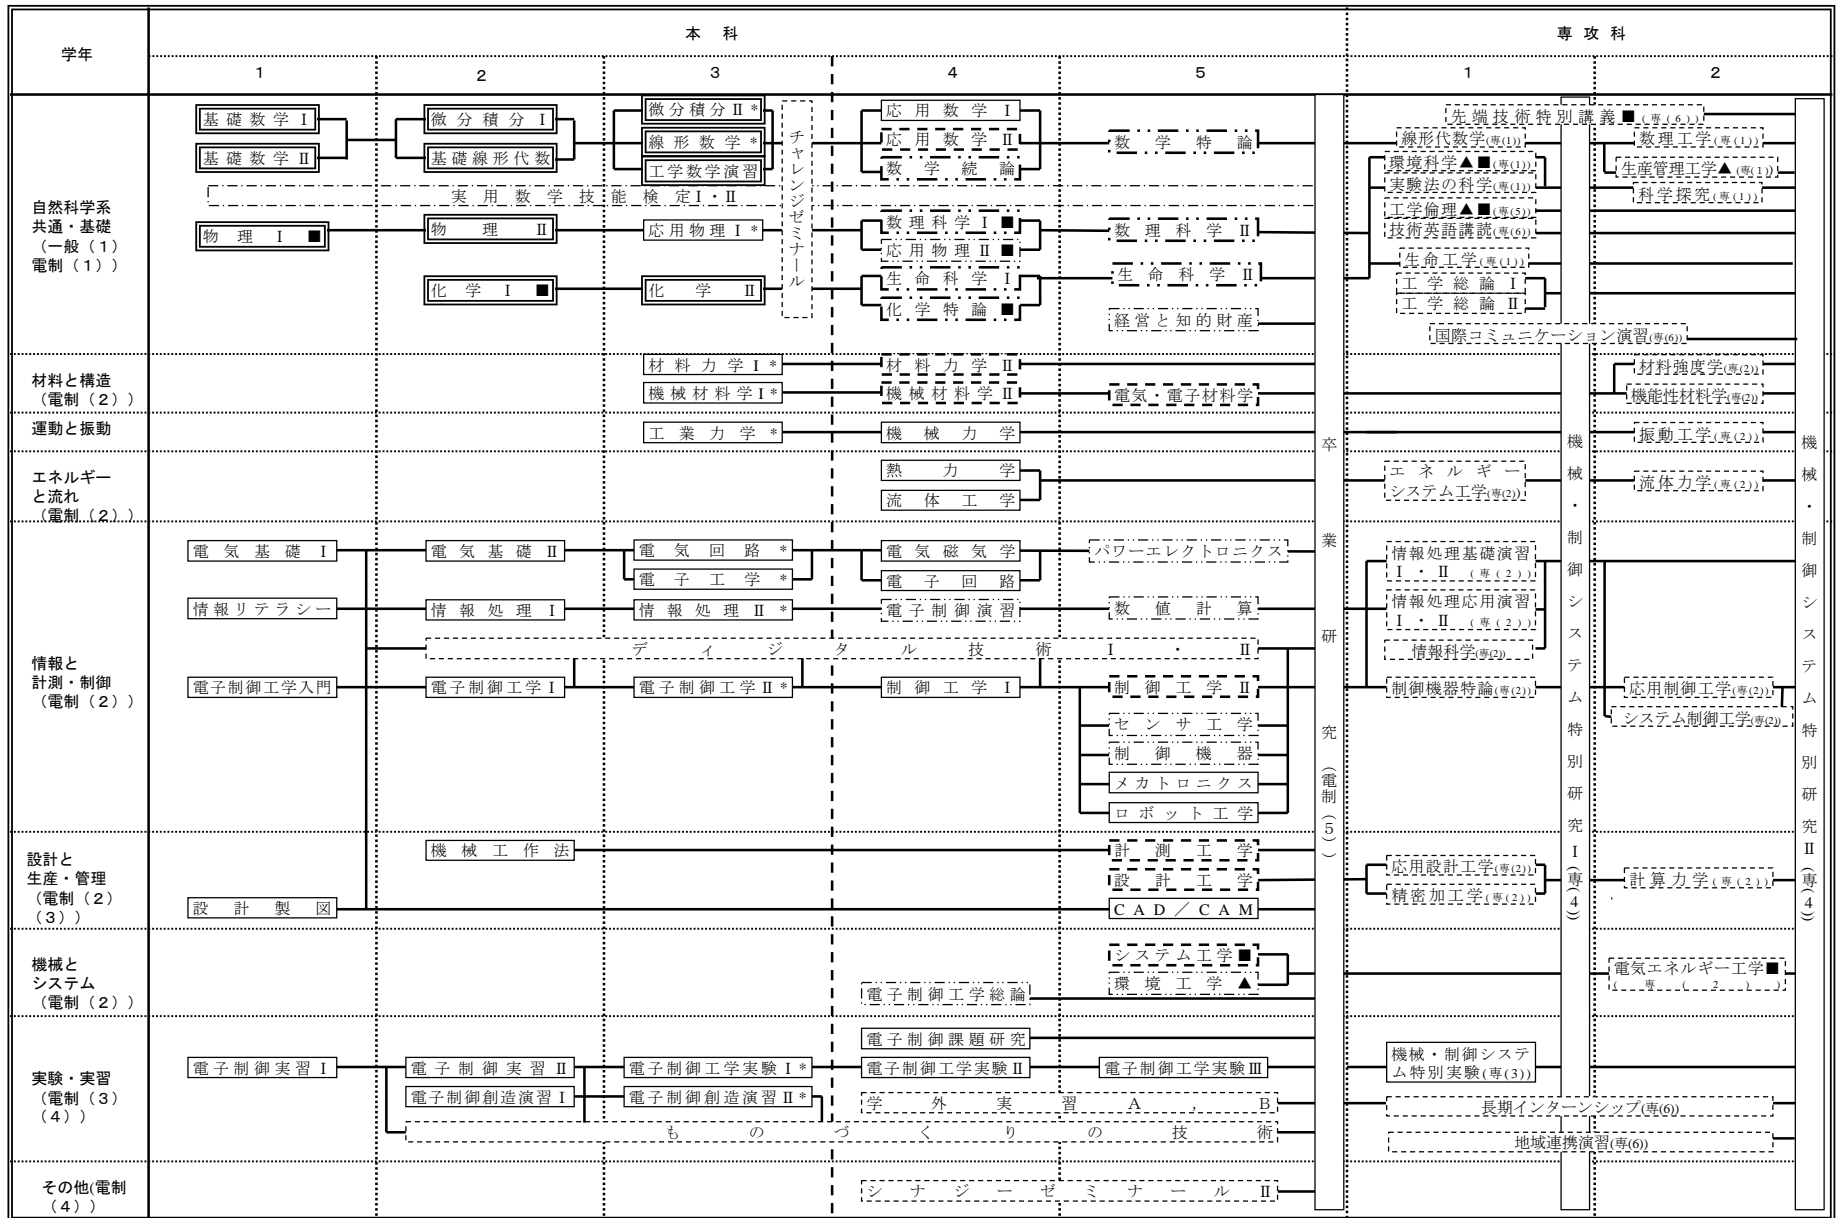

電子制御工学科－機械・制御システム工学専攻 教育課程系統図（本科：平成21年度以降入学者用）

必修科目
履修選択科目

履修科目
選択科目

一般必修科目
一般履修選択科目

一般履修科目
一般選択科目

*は3年開講科目で大学相当の内容を含む科目を示す
▲は環境教育関連科目を示す
■は原子力人材育成関連科目を示す